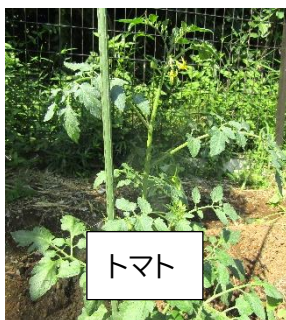

水木わかば幼稚園:水遊びの様子

学びの森わかば園:1学期ありがとうの感謝を込めてみんなでお掃除しました(*^_^*)

学びの森わかば園:水遊びの様子

学びの森の畑で作っている野菜を紹介します！

さつまいも

ピーマン

なす

きゅうり

トマト

ぶどう

園に太陽みたいなキラキラひまわりが咲きました。子どもたちを元気にお出迎えしてくれています♪

緑に囲まれた子育て支援センター

リリー専門学校建築学科の学生さんが、お勉強にきました(^-^)/素敵な建築家さんになってね